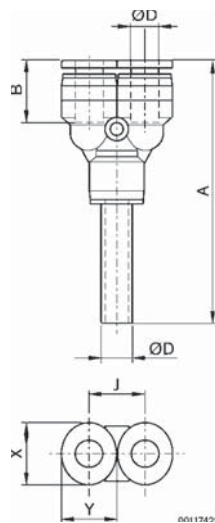

Plastic fittings, QR1 - Mini Metric

M 3 - G 1/8, push-in fitting for compressed air hoses \varnothing 3 to 6 mm

Rexroth
Bosch Group

▲ ★ Elbow push-in fitting, series QR1-MVA

\varnothing D	A	B	C	X	Y	Weight [g]	Per Pack	Part no.
3	21,6	9,5	11,2	7	6	1,2	25	R412005439
4	27,6	11,5	15,6	10	8	2	25	R412005440
6	29,6	12,5	16,9	12	10	2,6	25	R412005441

▲ ★ Y-push-in fitting, series QR1-MYZ

\varnothing D	A	B	J	X	Y	Weight [g]	Per Pack	Part no.
3	43,5	9,5	8	7	6	3	25	R412005442
4	45	11,5	8	10	8	3,5	25	R412005443
6	50,5	12,5	10,4	12	10	5,5	25	R412005444