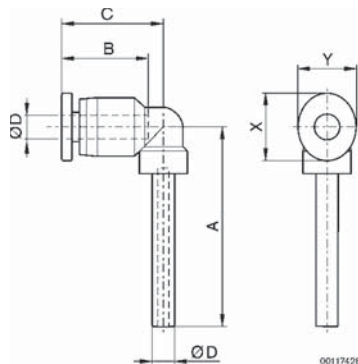

Plastic fittings, QR1 - Mini Metric

M 3 - G 1/8, push-in fitting for compressed air hoses \varnothing 3 to 6 mm

Rexroth
Bosch Group

▲ ★ Elbow push-in fitting, series QR1-MVA

\varnothing D	A	B	C	X	Y	Weight [g]	Per Pack	Part no.
3	21,6	9,5	11,2	7	6	1,2	25	R412005439
4	27,6	11,5	15,6	10	8	2	25	R412005440
6	29,6	12,5	16,9	12	10	2,6	25	R412005441

▲ ★ Y-push-in fitting, series QR1-MYZ

\varnothing D	A	B	J	X	Y	Weight [g]	Per Pack	Part no.
3	43,5	9,5	8	7	6	3	25	R412005442
4	45	11,5	8	10	8	3,5	25	R412005443
6	50,5	12,5	10,4	12	10	5,5	25	R412005444