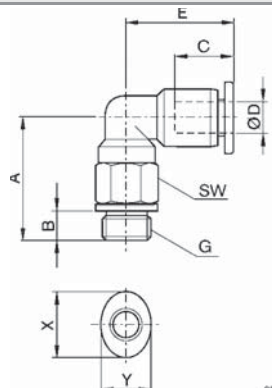

Plastic fittings, QR1 - Mini Metric

M 3 - G 1/8, push-in fitting for compressed air hoses Ø 3 to 6 mm

Rexroth
Bosch Group

▲ ★ Elbow fitting, series QR1-MVT

G	Ø D	A	B	C	E	SW	X	Y	Weight [g]	per Pack	Part no.
M3	3	12,4	3	9,5	11,2	6	7	6	1,6	25	R412005284
M3	4	14	3	11,5	15,6	8	10	8	3,3	25	R412005285
M5	3	14	4	9,5	11,2	8	7	6	2,7	100	R412005286
M5	4	14	4	11,5	15,6	8	10	8	3,3	25	R412005287
M5	6	14	4	12,5	16,9	8	12	10	3,9	25	R412005288
M6	3	15	5	9,5	11,2	8	7	6	3	25	R412005289
M6	4	15	5	12,5	15,6	8	12	10	4,2	25	R412005628
M6	6	15	5	11,5	16,9	10	10	8	4,7	25	R412005627
M7	4	16,2	5	11,5	15,6	8	10	8	5,3	25	R412005377
M7	6	16,2	5	12,5	16,9	8	12	10	6,1	25	R412005378
G 1/8	4	12,6	5	11,5	15,6	12	10	8	6,1	25	R412005379
G 1/8	6	13,9	5	12,5	16,9	10	12	10	6,8	25	R412005380

▲ ★ Elbow fitting long, series QR1-MVL

G	Ø D	A	B	C	E	SW	X	Y	Weight [g]	per Pack	Part no.
M3	3	19,4	3	9,5	11,2	6	7	6	3,1	25	R412005381
M3	4	23	3	11,5	15,6	8	10	8	7,4	25	R412005382
M5	3	26	4	9,5	11,2	8	7	6	7,6	25	R412005383
M5	4	26	4	11,5	15,6	8	10	8	7,9	25	R412005384
M5	6	26	4	12,5	16,9	8	12	10	8,5	25	R412005385
M6	4	26,5	5	11,5	15,6	8	10	8	8,3	25	R412005386
M6	6	26,5	5	12,5	16,9	8	12	10	8,9	25	R412005387
M7	4	27,2	5	11,5	15,6	8	10	8	8,9	25	R412005388
M7	6	27,2	5	12,5	16,9	8	12	10	9,5	25	R412005389
G 1/8	4	25,1	5	11,5	15,6	10	10	8	13,2	25	R412005390
G 1/8	6	26,4	5	12,5	16,9	10	12	10	13,7	25	R412005391