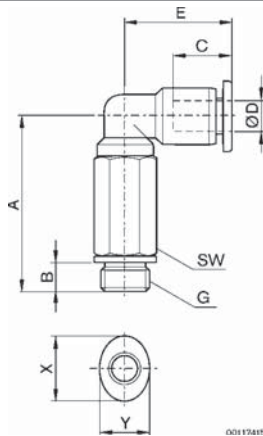

Plastic fittings, QR1 - Mini Metric

M 3 - G 1/8, push-in fitting for compressed air hoses Ø 3 to 6 mm

Rexroth
Bosch Group

▲ ★ Elbow fitting, series QR1-MVT

G	Ø D	A	B	C	E	SW	X	Y	Weight [g]	per Pack	Part no.
M3	3	12,4	3	9,5	11,2	6	7	6	1,6	25	R412005284
M3	4	14	3	11,5	15,6	8	10	8	3,3	25	R412005285
M5	3	14	4	9,5	11,2	8	7	6	2,7	100	R412005286
M5	4	14	4	11,5	15,6	8	10	8	3,3	25	R412005287
M5	6	14	4	12,5	16,9	8	12	10	3,9	25	R412005288
M6	3	15	5	9,5	11,2	8	7	6	3	25	R412005289
M6	4	15	5	12,5	15,6	8	12	10	4,2	25	R412005628
M6	6	15	5	11,5	16,9	10	10	8	4,7	25	R412005627
M7	4	16,2	5	11,5	15,6	8	10	8	5,3	25	R412005377
M7	6	16,2	5	12,5	16,9	8	12	10	6,1	25	R412005378
G 1/8	4	12,6	5	11,5	15,6	12	10	8	6,1	25	R412005379
G 1/8	6	13,9	5	12,5	16,9	10	12	10	6,8	25	R412005380

▲ ★ Elbow fitting long, series QR1-MVL

G	Ø D	A	B	C	E	SW	X	Y	Weight [g]	per Pack	Part no.
M3	3	19,4	3	9,5	11,2	6	7	6	3,1	25	R412005381
M3	4	23	3	11,5	15,6	8	10	8	7,4	25	R412005382
M5	3	26	4	9,5	11,2	8	7	6	7,6	25	R412005383
M5	4	26	4	11,5	15,6	8	10	8	7,9	25	R412005384
M5	6	26	4	12,5	16,9	8	12	10	8,5	25	R412005385
M6	4	26,5	5	11,5	15,6	8	10	8	8,3	25	R412005386
M6	6	26,5	5	12,5	16,9	8	12	10	8,9	25	R412005387
M7	4	27,2	5	11,5	15,6	8	10	8	8,9	25	R412005388
M7	6	27,2	5	12,5	16,9	8	12	10	9,5	25	R412005389
G 1/8	4	25,1	5	11,5	15,6	10	10	8	13,2	25	R412005390
G 1/8	6	26,4	5	12,5	16,9	10	12	10	13,7	25	R412005391